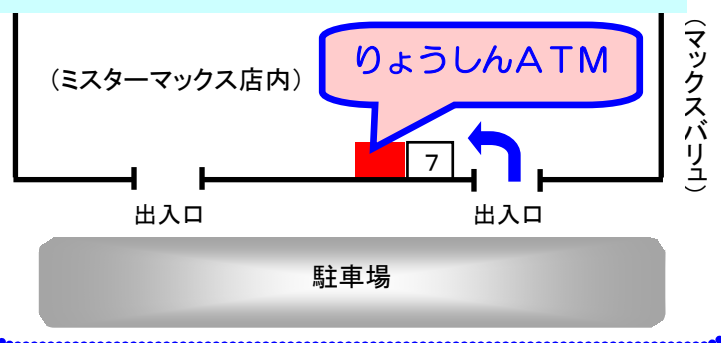

【平日・土曜】 10:00 ~ 21:00

【日曜・祝日】 9:00 ~ 21:00

※ 時間外手数料無料の時間帯 ⇒ 【平日】10:00~18:00 【土曜】10:00~14:00

ミスターマックス長崎店(長崎市岩見町 26-1)

※建物に向かって右側(マックスバリュ側)の
出入口より店内に入り、すぐ左へ。
セブン銀行ATMの隣です！

通帳繰越機能付き
ATMで便利！

長崎三菱信用組合

【管轄店舗】本店営業部 ☎ 095-861-3724