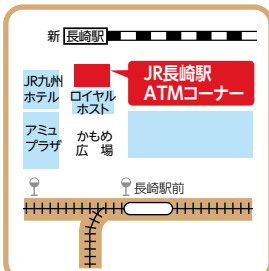

※1…GW(ゴールデンウィーク)5/3～5/5 ※2…年末年始 12/31～1/3 ※3…三菱重工長船および三菱パワー休業日は休止

営業店所在地

本店営業部

木鉢支店

深堀支店

浜町支店

滑石支店

住吉支店

東長崎支店

店舗外ATMのご案内

店舗外ATM一覧

店舗名	店舗外ATM 住 所	ATM業務			
		平 日	土・日・祝日	GW ※1	年末年始※2
本店営業部 JR長崎駅出張所	長崎市尾上町1-1	8:00～21:00			8:45～19:00
本店営業部 みらい長崎出張所	長崎市茂里町1-55(ココウォーク1F)	8:00～21:00			8:00～19:00
本店営業部 ミスターマックス長崎店出張所	長崎市岩見町26-1(ミスターマックス長崎店内)	平日・土曜 10:00～21:00			日曜・祝日 9:00～21:00
本店営業部 諫早久山台出張所	諫早市久山台6-1(マルキョウ久山台店駐車場内)				8:45～21:00
本店営業部 福田出張所	長崎市大浜町1549-6	8:45～21:00			8:45～19:00
本店営業部 戸町出張所	長崎市新戸町2丁目8-1	8:45～21:00			8:45～19:00
滑石支店 長与出張所	西彼杵郡長与町丸田郷8-7	8:45～21:00			8:45～19:00
本店営業部 諫早工場出張所	諫早市津久葉町6-53(三菱重工諫早工場 機械工場控所)	8:45～18:00 ※3			重工出勤日のみ稼動 8:45～17:00
深掘支店 内業出張所	長崎市香焼町180(三菱重工長船 香焼内業控所)	8:45～18:00 ※3			8:45～17:00

※1・・・GW(ゴールデンウィーク) 5/3～5/5 ※2・・・年末年始 12/31～1/3 ※3・・・三菱重工長船および三菱パワー休業日は休止

店舗外ATM所在地

本店営業部
※JR長崎駅出張所

※2021年8月17日より休止予定

本店営業部
みらい長崎出張所

本店営業部
ミスターマックス長崎店出張所

本店営業部
諫早久山台出張所

本店営業部
福田出張所