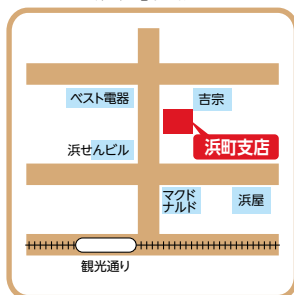

※1…GW(ゴールデンウィーク)5/3～5/5 ※2…年末年始 12/31～1/3 ※3…三菱重工長船および三菱パワー休業日は休止

営業店所在地

本店営業部

木鉢支店

深堀支店

浜町支店

滑石支店

住吉支店