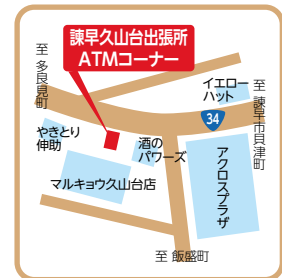

東長崎支店

店舗外ATMのご案内

店舗外ATM一覧

店舗名	店舗外ATM 住 所	ATM業務			
		平 日	土・日・祝日	GW ※1	年末年始※2
本店営業部 JR長崎駅出張所	長崎市尾上町1-1	8:00～21:00			8:45～19:00
本店営業部 みらい長崎出張所	長崎市茂里町1-55(ココウォーク1F)	8:00～21:00			8:00～19:00
本店営業部 ミスターマックス長崎店出張所	長崎市岩見町26-1(ミスターマックス長崎店内)	平日・土曜 10:00～21:00			日曜・祝日 9:00～21:00
本店営業部 諫早久山台出張所	諫早市久山台6-1(マルキョウ久山台店駐車場内)				8:45～21:00
本店営業部 福田出張所	長崎市大浜町1549-6	8:45～21:00			8:45～19:00
本店営業部 戸町出張所	長崎市新戸町2丁目8-1	8:45～21:00			8:45～19:00
滑石支店 長与出張所	西彼杵郡長与町丸田郷8-7	8:45～21:00			8:45～19:00
本店営業部 諫早工場出張所	諫早市津久葉町6-53(三菱重工諫早工場 機械工場控所)	8:45～18:00 ※3			重工出勤日のみ稼動 8:45～17:00
深掘支店 内業出張所	長崎市香焼町180(三菱重工長船 香焼内業控所)	8:45～18:00 ※3			8:45～17:00

※1・・・GW(ゴールデンウィーク) 5/3～5/5 ※2・・・年末年始 12/31～1/3 ※3・・・三菱重工長船および三菱パワー休業日は休止

店舗外ATM所在地

本店営業部
※JR長崎駅出張所

※2021年8月17日より休止予定

本店営業部
みらい長崎出張所

本店営業部
ミスターマックス長崎店出張所

本店営業部
諫早久山台出張所

本店営業部
福田出張所