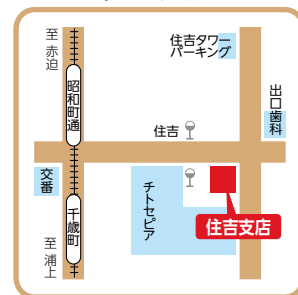

※1…GW(ゴールデンウィーク)5/3～5/5 ※2…年末年始 12/31～1/3 ※3…三菱重工長船および三菱パワー休業日は休止

営業店所在地

本店営業部

木鉢支店

深堀支店

浜町支店

滑石支店

住吉支店