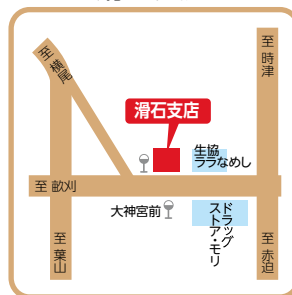

※1…GW(ゴールデンウィーク)5/3～5/5 ※2…年末年始 12/31～1/3 ※3…三菱重工長船および三菱パワー休業日は休止

営業店所在地

本店営業部

木鉢支店

深堀支店

浜町支店

滑石支店

住吉支店