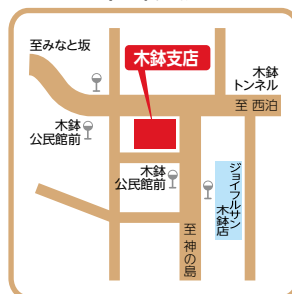

店舗のご案内

店舗一覧

店舗名	店舗一覧		ATM業務			
	住所	電話番号	平日	土・日・祝日	GW※1	年末年始※2
本部	850-0061 長崎市水の浦町1-2	095-861-4161				
本店営業部	850-0061 長崎市水の浦町1-2	095-861-3724	8:45～19:00	8:45～17:00		
本店営業部 本館出張所	850-0063 長崎市飽の浦町1-1	095-864-0637	8:45～18:00 ※3	重工出勤日のみ稼働 8:45～18:00		
木鉢支店	850-0076 長崎市木鉢町2丁目210-35	095-832-9200	8:45～19:00	8:45～17:00		
深堀支店	851-0301 長崎市深堀町1丁目145-24フレスポ深堀	095-871-3608	8:45～21:00	8:45～19:00		
浜町支店	850-0853 長崎市浜町8-6	095-822-1881	8:45～21:00	8:45～19:00		
滑石支店	852-8061 長崎市滑石3丁目6-7	095-857-2224	8:45～19:00	8:45～17:00		
住吉支店	852-8135 長崎市千歳町4-7	095-847-3373	8:45～21:00	8:45～19:00		
東長崎支店	851-0115 長崎市かき道1丁目32-12	095-813-9055	8:45～19:00	8:45～17:00		

※1…GW(ゴールデンウィーク)5/3～5/5 ※2…年末年始 12/31～1/3 ※3…三菱重工長船および三菱パワー休業日は休止

営業店所在地

本店営業部

木鉢支店

深堀支店

浜町支店

滑石支店

住吉支店