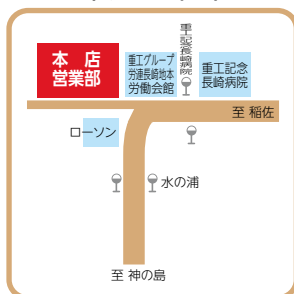

店舗のご案内

店舗一覧

店舗名	店舗一覧		ATM業務			
	住所	電話番号	平日	土・日・祝日	GW※1	年末年始※2
本部	850-0061 長崎市水の浦町1-2	095-861-4161				
本店営業部	850-0061 長崎市水の浦町1-2	095-861-3724	8:45～19:00	8:45～17:00		
本店営業部 本館出張所	850-0063 長崎市飽の浦町1-1	095-864-0637	8:45～18:00 ※3	重工出勤日のみ稼働 8:45～18:00		
木鉢支店	850-0076 長崎市木鉢町2丁目210-35	095-832-9200	8:45～19:00	8:45～17:00		
深堀支店	851-0301 長崎市深堀町1丁目145-24フレスポ深堀	095-871-3608	8:45～21:00	8:45～19:00		
浜町支店	850-0853 長崎市浜町8-6	095-822-1881	8:45～21:00	8:45～19:00		
滑石支店	852-8061 長崎市滑石3丁目6-7	095-857-2224	8:45～19:00	8:45～17:00		
住吉支店	852-8135 長崎市千歳町4-7	095-847-3373	8:45～21:00	8:45～19:00		
東長崎支店	851-0115 長崎市かき道1丁目32-12	095-813-9055	8:45～19:00	8:45～17:00		

※1…GW(ゴールデンウィーク)5/3～5/5 ※2…年末年始 12/31～1/3 ※3…三菱重工長船および三菱パワー休業日は休止

営業店所在地

本店営業部

木鉢支店

深堀支店

浜町支店

滑石支店

住吉支店