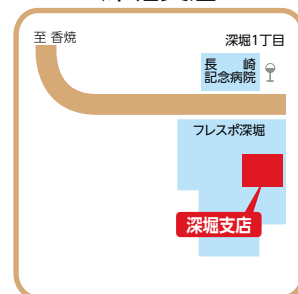

※1…GW(ゴールデンウィーク)5/3～5/5 ※2…年末年始 12/31～1/3 ※3…三菱重工長船および三菱パワー休業日は休止

営業店所在地

本店営業部

木鉢支店

深堀支店

浜町支店

滑石支店

住吉支店