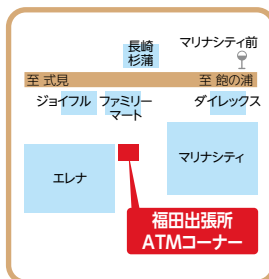

東長崎支店

店舗外ATMのご案内

店舗外ATM一覧

店舗名	店舗外ATM 住 所	ATM業務			
		平 日	土・日・祝日	GW ※1	年末年始※2
本店営業部 JR長崎駅出張所	長崎市尾上町1-1	8:00～21:00			8:45～19:00
本店営業部 みらい長崎出張所	長崎市茂里町1-55(ココウォーク1F)	8:00～21:00			8:00～19:00
本店営業部 ミスターマックス長崎店出張所	長崎市岩見町26-1(ミスターマックス長崎店内)	平日・土曜 10:00～21:00			日曜・祝日 9:00～21:00
本店営業部 諫早久山台出張所	諫早市久山台6-1(マルキョウ久山台店駐車場内)				8:45～21:00
本店営業部 福田出張所	長崎市大浜町1549-6	8:45～21:00			8:45～19:00
本店営業部 戸町出張所	長崎市新戸町2丁目8-1	8:45～21:00			8:45～19:00
滑石支店 長与出張所	西彼杵郡長与町丸田郷8-7	8:45～21:00			8:45～19:00
本店営業部 諫早工場出張所	諫早市津久葉町6-53(三菱重工諫早工場 機械工場控所)	8:45～18:00 ※3			重工出勤日のみ稼動 8:45～17:00
深掘支店 内業出張所	長崎市香焼町180(三菱重工長船 香焼内業控所)	8:45～18:00 ※3			8:45～17:00

※1・・・GW(ゴールデンウィーク) 5/3～5/5 ※2・・・年末年始 12/31～1/3 ※3・・・三菱重工長船および三菱パワー休業日は休止

店舗外ATM所在地

本店営業部
※JR長崎駅出張所

※2021年8月17日より休止予定

本店営業部
みらい長崎出張所

本店営業部
ミスターマックス長崎店出張所

本店営業部
諫早久山台出張所

本店営業部
福田出張所