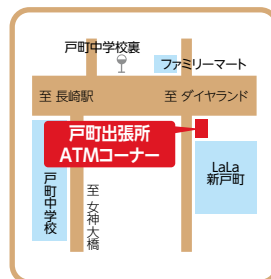

本店営業部
戸町出張所