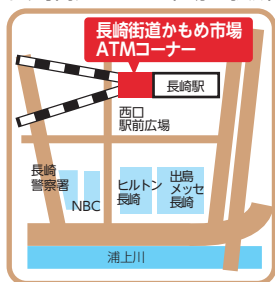

※1・・・GW(ゴールデンウィーク)5/3～5/5 ※2・・・年末年始 12/31～1/3 ※3・・・三菱重工長船休業日は休止

営業店所在地

本店営業部

木鉢支店

深堀支店

浜町支店

北支店

東長崎支店

店舗外ATMのご案内

店舗外ATM一覧

店舗名	店舗外ATM 住所	平日	ATM業務		
			土・日・祝日	GW ※1	年末年始 ※2
本店営業部 長崎街道かもめ市場出張所	長崎市尾上町1-67		8:00 ~ 21:00 ※3		
本店営業部 みらい長崎出張所	長崎市茂里町1-55(ココウォーク1F)	8:00 ~ 21:00	8:00 ~ 19:00 ※3		
本店営業部 チトセピア出張所	長崎市千歳町5-1(チトセピア地下)	8:45 ~ 21:00	8:45 ~ 21:00 ※3		
本店営業部 ミスターマックス長崎店出張所	長崎市岩見町26-1(ミスターマックス長崎店内)	平日・土曜 10:00 ~ 21:00	日曜・祝日 9:00 ~ 21:00 ※3		
本店営業部 諫早久山台出張所	諫早市久山台6-1(マルキョウ久山台店駐車場内)		8:45 ~ 21:00		
本店営業部 福田出張所	長崎市大浜町1549-6	8:45 ~ 21:00	8:45 ~ 19:00		
本店営業部 戸町出張所	長崎市新戸町2丁目8-1	8:45 ~ 21:00	8:45 ~ 19:00		
本店営業部 長与出張所	西彼杵郡長与町丸田郷8-7	8:45 ~ 21:00	8:45 ~ 19:00		
本店営業部 諫早工場出張所	諫早市津久葉町6-53(三菱重工諫早工場 機械工場控所)	8:45 ~ 18:00 ※4	重工出勤日のみ稼動 8:45 ~ 17:00		

※1…GW(ゴールデンウィーク)5/3~5/5 ※2…年末年始 12/31~1/3 ※3…年末年始変更あり(商業施設の営業時間による)
 ※4…三菱重工長船休業日は休止

店舗外ATM所在地

本店営業部
長崎街道かもめ市場出張所

本店営業部
みらい長崎出張所

本店営業部
ミスターマックス長崎店出張所

本店営業部
諫早久山台出張所

本店営業部
福田出張所

本店営業部
戸町出張所