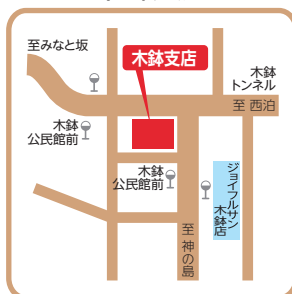

店舗のご案内

店舗一覧

店舗一覧			ATM業務			
店舗名	住所	電話番号	平日	土・日・祝日	GW※1	年末年始※2
本部	850-0061 長崎市水の浦町1-2	095-861-4161				
本店営業部	850-0061 長崎市水の浦町1-2	095-861-3724	8:45～19:00	8:45～17:00		
本店営業部 本館出張所	850-0063 長崎市飽の浦町1-1	095-864-0637	8:45～18:00 ※3	重工出勤日のみ稼働 8:45～18:00		
木鉢支店	850-0076 長崎市木鉢町2丁目210-35	095-832-9200	8:45～19:00	8:45～17:00		
深堀支店	851-0301 長崎市深堀町1丁目145-24フレスポ深堀	095-871-3608	8:45～21:00	8:45～19:00		
浜町支店	850-0853 長崎市浜町8-6	095-822-1881	8:45～21:00	8:45～19:00		
北支店	852-8053 長崎市葉山1丁目13-1	095-857-2224	8:45～21:00	8:45～21:00		
東長崎支店	851-0115 長崎市かき道1丁目32-12	095-813-9055	8:45～19:00	8:45～17:00		

※1・・・GW(ゴールデンウィーク)5/3～5/5 ※2・・・年末年始 12/31～1/3 ※3・・・三菱重工長船休業日は休止

営業店所在地

本店営業部

木鉢支店

深堀支店

浜町支店

北支店

東長崎支店