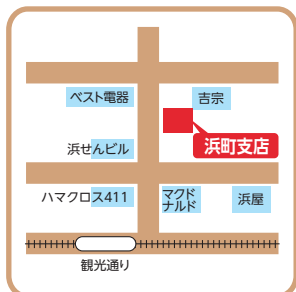

※1・・・GW(ゴールデンウィーク)5/3～5/5 ※2・・・年末年始 12/31～1/3 ※3・・・三菱重工長船休業日は休止

営業店所在地

本店営業部

木鉢支店

深堀支店

浜町支店

北支店

東長崎支店