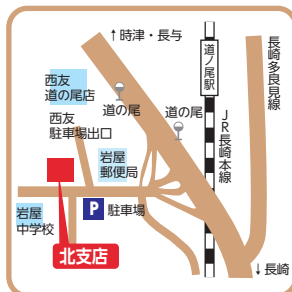

※1・・・GW(ゴールデンウィーク)5/3～5/5 ※2・・・年末年始 12/31～1/3 ※3・・・三菱重工長船休業日は休止

営業店所在地

本店営業部

木鉢支店

深堀支店

浜町支店

北支店

東長崎支店

店舗外ATMのご案内

店舗外ATM一覧

店舗名	店舗外ATM 住所	平日	ATM業務		
			土・日・祝日	GW ※1	年末年始 ※2
本店営業部 長崎街道かもめ市場出張所	長崎市尾上町1-67		8:00 ~ 21:00 ※3		
本店営業部 みらい長崎出張所	長崎市茂里町1-55(ココウォーク1F)	8:00 ~ 21:00	8:00 ~ 19:00 ※3		
本店営業部 チトセピア出張所	長崎市千歳町5-1(チトセピア地下)	8:45 ~ 21:00	8:45 ~ 21:00 ※3		
本店営業部 ミスターマックス長崎店出張所	長崎市岩見町26-1(ミスターマックス長崎店内)	平日・土曜 10:00 ~ 21:00	日曜・祝日 9:00 ~ 21:00 ※3		
本店営業部 諫早久山台出張所	諫早市久山台6-1(マルキョウ久山台店駐車場内)		8:45 ~ 21:00		
本店営業部 福田出張所	長崎市大浜町1549-6	8:45 ~ 21:00	8:45 ~ 19:00		
本店営業部 戸町出張所	長崎市新戸町2丁目8-1	8:45 ~ 21:00	8:45 ~ 19:00		
本店営業部 長与出張所	西彼杵郡長与町丸田郷8-7	8:45 ~ 21:00	8:45 ~ 19:00		
本店営業部 諫早工場出張所	諫早市津久葉町6-53(三菱重工諫早工場 機械工場控所)	8:45 ~ 18:00 ※4	重工出勤日のみ稼動 8:45 ~ 17:00		