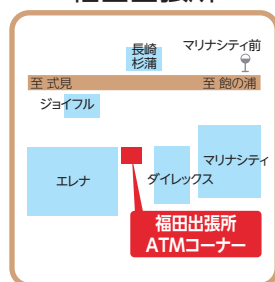

店舗外ATMのご案内

店舗外ATM一覧

店舗名	店舗外ATM 住所	平日	ATM業務		
			土・日・祝日	GW ※1	年末年始 ※2
本店営業部 長崎街道かもめ市場出張所	長崎市尾上町1-67		8:00 ~ 21:00 ※3		
本店営業部 みらい長崎出張所	長崎市茂里町1-55(ココウォーク1F)	8:00 ~ 21:00	8:00 ~ 19:00 ※3		
本店営業部 チトセピア出張所	長崎市千歳町5-1(チトセピア地下)	8:45 ~ 21:00	8:45 ~ 21:00 ※3		
本店営業部 ミスターマックス長崎店出張所	長崎市岩見町26-1(ミスターマックス長崎店内)	平日・土曜 10:00 ~ 21:00	日曜・祝日 9:00 ~ 21:00 ※3		
本店営業部 諫早久山台出張所	諫早市久山台6-1(マルキョウ久山台店駐車場内)		8:45 ~ 21:00		
本店営業部 福田出張所	長崎市大浜町1549-6	8:45 ~ 21:00	8:45 ~ 19:00		
本店営業部 戸町出張所	長崎市新戸町2丁目8-1	8:45 ~ 21:00	8:45 ~ 19:00		
本店営業部 長与出張所	西彼杵郡長与町丸田郷8-7	8:45 ~ 21:00	8:45 ~ 19:00		
本店営業部 諫早工場出張所	諫早市津久葉町6-53(三菱重工諫早工場 機械工場控所)	8:45 ~ 18:00 ※4	重工出勤日のみ稼動 8:45 ~ 17:00		

※1…GW(ゴールデンウィーク)5/3~5/5 ※2…年末年始 12/31~1/3 ※3…年末年始変更あり(商業施設の営業時間による)
 ※4…三菱重工長船休業日は休止

店舗外ATM所在地

本店営業部
長崎街道かもめ市場出張所

本店営業部
みらい長崎出張所

本店営業部
ミスターマックス長崎店出張所

本店営業部
諫早久山台出張所

本店営業部
福田出張所

本店営業部
戸町出張所