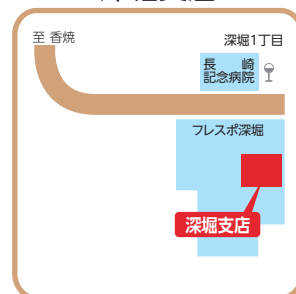

※1・・・GW(ゴールデンウィーク)5/3～5/5 ※2・・・年末年始 12/31～1/3 ※3・・・三菱重工長船休業日は休止

営業店所在地

本店営業部

木鉢支店

深堀支店

浜町支店

北支店

東長崎支店

店舗外ATMのご案内

店舗外ATM一覧

店舗名	店舗外ATM 住所	平日	ATM業務		
			土・日・祝日	GW ※1	年末年始 ※2
本店営業部 長崎街道かもめ市場出張所	長崎市尾上町1-67		8:00 ~ 21:00 ※3		
本店営業部 みらい長崎出張所	長崎市茂里町1-55(ココウォーク1F)	8:00 ~ 21:00	8:00 ~ 19:00 ※3		
本店営業部 チトセピア出張所	長崎市千歳町5-1(チトセピア地下)	8:45 ~ 21:00	8:45 ~ 21:00 ※3		
本店営業部 ミスターマックス長崎店出張所	長崎市岩見町26-1(ミスターマックス長崎店内)	平日・土曜 10:00 ~ 21:00	日曜・祝日 9:00 ~ 21:00 ※3		
本店営業部 諫早久山台出張所	諫早市久山台6-1(マルキョウ久山台店駐車場内)		8:45 ~ 21:00		
本店営業部 福田出張所	長崎市大浜町1549-6	8:45 ~ 21:00	8:45 ~ 19:00		
本店営業部 戸町出張所	長崎市新戸町2丁目8-1	8:45 ~ 21:00	8:45 ~ 19:00		
本店営業部 長与出張所	西彼杵郡長与町丸田郷8-7	8:45 ~ 21:00	8:45 ~ 19:00		
本店営業部 諫早工場出張所	諫早市津久葉町6-53(三菱重工諫早工場 機械工場控所)	8:45 ~ 18:00 ※4	重工出勤日のみ稼動 8:45 ~ 17:00		