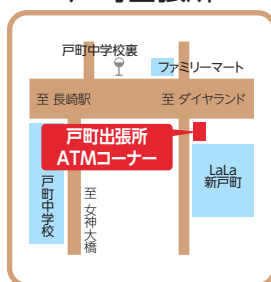

店舗外ATMのご案内

店舗外ATM一覧

店舗名	店舗外ATM 住所	平日	ATM業務		
			土・日・祝日	GW ※1	年末年始 ※2
本店営業部 長崎街道かもめ市場出張所	長崎市尾上町1-67		8:00 ~ 21:00 ※3		
本店営業部 みらい長崎出張所	長崎市茂里町1-55(ココウォーク1F)	8:00 ~ 21:00	8:00 ~ 19:00 ※3		
本店営業部 チトセピア出張所	長崎市千歳町5-1(チトセピア地下)	8:45 ~ 21:00	8:45 ~ 21:00 ※3		
本店営業部 ミスターマックス長崎店出張所	長崎市岩見町26-1(ミスターマックス長崎店内)	平日・土曜 10:00 ~ 21:00	日曜・祝日 9:00 ~ 21:00 ※3		
本店営業部 諫早久山台出張所	諫早市久山台6-1(マルキョウ久山台店駐車場内)		8:45 ~ 21:00		
本店営業部 福田出張所	長崎市大浜町1549-6	8:45 ~ 21:00	8:45 ~ 19:00		
本店営業部 戸町出張所	長崎市新戸町2丁目8-1	8:45 ~ 21:00	8:45 ~ 19:00		
本店営業部 長与出張所	西彼杵郡長与町丸田郷8-7	8:45 ~ 21:00	8:45 ~ 19:00		
本店営業部 諫早工場出張所	諫早市津久葉町6-53(三菱重工諫早工場 機械工場控所)	8:45 ~ 18:00 ※4	重工出勤日のみ稼動 8:45 ~ 17:00		

※1…GW(ゴールデンウィーク)5/3~5/5 ※2…年末年始 12/31~1/3 ※3…年末年始変更あり(商業施設の営業時間による)
 ※4…三菱重工長船休業日は休止

店舗外ATM所在地

本店営業部
長崎街道かもめ市場出張所

本店営業部
みらい長崎出張所

本店営業部
ミスターマックス長崎店出張所

本店営業部
諫早久山台出張所

本店営業部
福田出張所

本店営業部
戸町出張所

本店営業部
長与出張所

本店営業部
チトセピア出張所