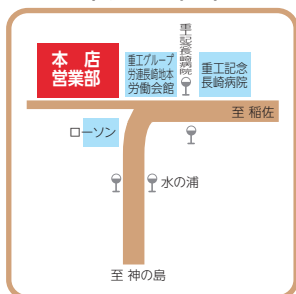

店舗のご案内

店舗一覧

店舗一覧			ATM業務			
店舗名	住所	電話番号	平日	土・日・祝日	GW※1	年末年始※2
本部	850-0061 長崎市水の浦町1-2	095-861-4161				
本店営業部	850-0061 長崎市水の浦町1-2	095-861-3724	8:45～19:00	8:45～17:00		
本店営業部 本館出張所	850-0063 長崎市飽の浦町1-1	095-864-0637	8:45～18:00 ※3	重工出勤日のみ稼働 8:45～18:00		
木鉢支店	850-0076 長崎市木鉢町2丁目210-35	095-832-9200	8:45～19:00	8:45～17:00		
深堀支店	851-0301 長崎市深堀町1丁目145-24フレスポ深堀	095-871-3608	8:45～21:00	8:45～19:00		
浜町支店	850-0853 長崎市浜町8-6	095-822-1881	8:45～21:00	8:45～19:00		
北支店	852-8053 長崎市葉山1丁目13-1	095-857-2224	8:45～21:00	8:45～21:00		
東長崎支店	851-0115 長崎市かき道1丁目32-12	095-813-9055	8:45～19:00	8:45～17:00		

※1・・・GW(ゴールデンウィーク)5/3～5/5 ※2・・・年末年始 12/31～1/3 ※3・・・三菱重工長船休業日は休止

営業店所在地

本店営業部

木鉢支店

深堀支店

浜町支店

北支店

東長崎支店